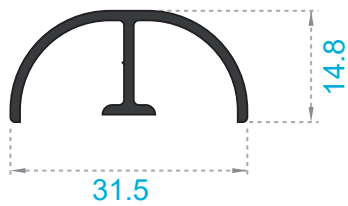

Cuadrículas Decorativas

Escala: 1:1
Medida: Milímetros

REFERENCIAS

Referencia	Peso
2925	0.226Kg/m.

Referencia	Peso
2926	0.149Kg/m.

Referencia	Peso
2490	0.137Kg/m.