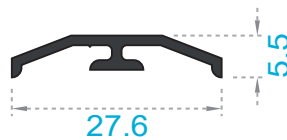

Cuadrículas Decorativas

Escala: 1:1
Medida: Milímetros

REFERENCIAS

Referencia	Peso
2925	0.226Kg/m.

Referencia	Peso
2926	0.149Kg/m.

Referencia	Peso
2490	0.137Kg/m.