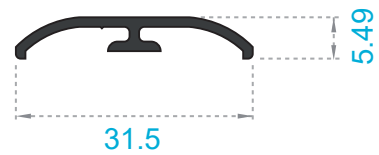

Cuadrículas Decorativas

Escala: 1:1
Medida: Milímetros

REFERENCIAS

Referencia	Peso
2925	0.226Kg/m.

Referencia	Peso
2926	0.149Kg/m.

Referencia	Peso
2490	0.137Kg/m.