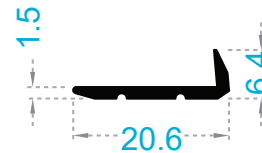

Remate de Alfombras

Escala: 1:1
Medida: Milímetros

REFERENCIAS

Referencia	Peso
1232	0.233Kg/m.

Referencia	Peso
1233	0.187Kg/m.

Referencia	Peso
1234	0.134Kg/m.

Referencia	Peso
1267	0.142Kg/m.

Referencia	Peso
1370	0.259Kg/m.

Referencia	Peso
2557	0.286Kg/m.

Remate de Alfombras

Escala: 1:1
Medida: Milímetros

REFERENCIAS

Referencia	Peso
2734	0.123Kg/m.

Referencia	Peso
2735	0.089Kg/m.

Referencia	Peso
3356	0.099Kg/m.

Referencia	Peso
3357	0.073Kg/m.