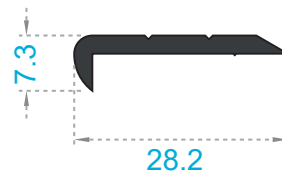

Remate de Alfombras

Escala: 1:1
Medida: Milímetros

REFERENCIAS

Referencia	Peso
1232	0.233Kg/m.

Referencia	Peso
1233	0.187Kg/m.

Referencia	Peso
1234	0.134Kg/m.

Referencia	Peso
1267	0.142Kg/m.

Referencia	Peso
1370	0.259Kg/m.

Referencia	Peso
2557	0.286Kg/m.

Remate de Alfombras

Escala: 1:1
Medida: Milímetros

REFERENCIAS

Referencia	Peso
2734	0.123Kg/m.

Referencia	Peso
2735	0.089Kg/m.

Referencia	Peso
3356	0.099Kg/m.

Referencia	Peso
3357	0.073Kg/m.