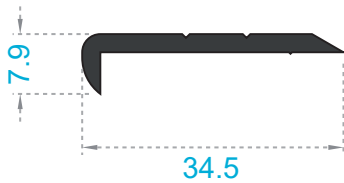

Remate de Alfombras

Escala: 1:1
Medida: Milímetros

REFERENCIAS

Referencia	Peso
1232	0.233Kg/m.

Referencia	Peso
1233	0.187Kg/m.

Referencia	Peso
1234	0.134Kg/m.

Referencia	Peso
1267	0.142Kg/m.

Referencia	Peso
1370	0.259Kg/m.

Referencia	Peso
2557	0.286Kg/m.

Remate de Alfombras

Escala: 1:1
Medida: Milímetros

REFERENCIAS

Referencia	Peso
2734	0.123Kg/m.

Referencia	Peso
2735	0.089Kg/m.

Referencia	Peso
3356	0.099Kg/m.

Referencia	Peso
3357	0.073Kg/m.