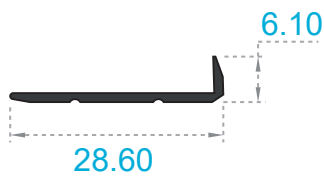

Remate de Alfombras

Escala: 1:1
Medida: Milímetros

REFERENCIAS

Referencia	Peso
1232	0.233Kg/m.

Referencia	Peso
1233	0.187Kg/m.

Referencia	Peso
1234	0.134Kg/m.

Referencia	Peso
1267	0.142Kg/m.

Referencia	Peso
1370	0.259Kg/m.

Referencia	Peso
2557	0.286Kg/m.

Remate de Alfombras

Escala: 1:1
Medida: Milímetros

REFERENCIAS

Referencia	Peso
2734	0.123Kg/m.

Referencia	Peso
2735	0.089Kg/m.

Referencia	Peso
3356	0.099Kg/m.

Referencia	Peso
3357	0.073Kg/m.