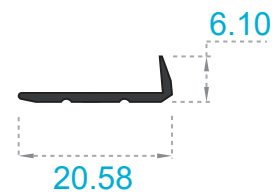

Remate de Alfombras

Escala: 1:1
Medida: Milímetros

REFERENCIAS

Referencia	Peso
1232	0.233Kg/m.

Referencia	Peso
1233	0.187Kg/m.

Referencia	Peso
1234	0.134Kg/m.

Referencia	Peso
1267	0.142Kg/m.

Referencia	Peso
1370	0.259Kg/m.

Referencia	Peso
2557	0.286Kg/m.

Remate de Alfombras

Escala: 1:1
Medida: Milímetros

REFERENCIAS

Referencia	Peso
2734	0.123Kg/m.

Referencia	Peso
2735	0.089Kg/m.

Referencia	Peso
3356	0.099Kg/m.

Referencia	Peso
3357	0.073Kg/m.