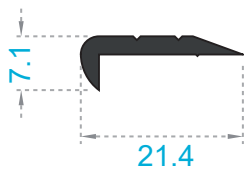

Remate de Alfombras

Escala: 1:1
Medida: Milímetros

REFERENCIAS

Referencia	Peso
1232	0.233Kg/m.

Referencia	Peso
1233	0.187Kg/m.

Referencia	Peso
1234	0.134Kg/m.

Referencia	Peso
1267	0.142Kg/m.

Referencia	Peso
1370	0.259Kg/m.

Referencia	Peso
2557	0.286Kg/m.

Remate de Alfombras

Escala: 1:1
Medida: Milímetros

REFERENCIAS

Referencia	Peso
2734	0.123Kg/m.

Referencia	Peso
2735	0.089Kg/m.

Referencia	Peso
3356	0.099Kg/m.

Referencia	Peso
3357	0.073Kg/m.