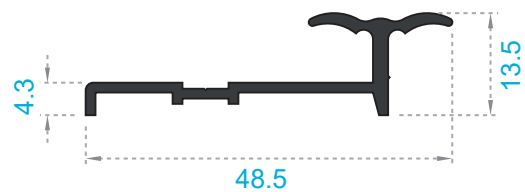

Remate de Alfombras

Escala: 1:1
Medida: Milímetros

REFERENCIAS

Referencia	Peso
1232	0.233Kg/m.

Referencia	Peso
1233	0.187Kg/m.

Referencia	Peso
1234	0.134Kg/m.

Referencia	Peso
1267	0.142Kg/m.

Referencia	Peso
1370	0.259Kg/m.

Referencia	Peso
2557	0.286Kg/m.

Remate de Alfombras

Escala: 1:1
Medida: Milímetros

REFERENCIAS

Referencia	Peso
2734	0.123Kg/m.

Referencia	Peso
2735	0.089Kg/m.

Referencia	Peso
3356	0.099Kg/m.

Referencia	Peso
3357	0.073Kg/m.