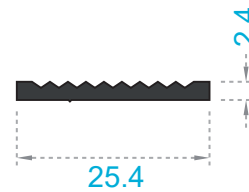

Remate de Alfombras

Escala: 1:1
Medida: Milímetros

REFERENCIAS

Referencia	Peso
1232	0.233Kg/m.

Referencia	Peso
1233	0.187Kg/m.

Referencia	Peso
1234	0.134Kg/m.

Referencia	Peso
1267	0.142Kg/m.

Referencia	Peso
1370	0.259Kg/m.

Referencia	Peso
2557	0.286Kg/m.

Remate de Alfombras

Escala: 1:1
Medida: Milímetros

REFERENCIAS

Referencia	Peso
2734	0.123Kg/m.

Referencia	Peso
2735	0.089Kg/m.

Referencia	Peso
3356	0.099Kg/m.

Referencia	Peso
3357	0.073Kg/m.