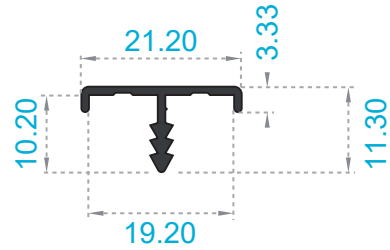

Muebles

Escala: 1:1
Medida: Milímetros

REFERENCIAS

Referencia	Peso
3651	0.466Kg/m.

Referencia	Peso
3652	0.114Kg/m.

Referencia	Peso
3653	0.272Kg/m.

Referencia	Peso
3654	0.263Kg/m.

Referencia	Peso
3655	0.299Kg/m.

Referencia	Peso
3656	0.446Kg/m.

Muebles

Escala: 1:1
Medida: Milímetros

REFERENCIAS

Referencia	Peso
3657	0.462Kg/m.

Referencia	Peso
3658	0.462Kg/m.

Referencia	Peso
3659	0.600Kg/m.

Referencia	Peso
3660	0.674Kg/m.

Muebles

Escala: 1:1
Medida: Milímetros

REFERENCIAS

Referencia	Peso
3661	0.387Kg/m.

Referencia	Peso
3662	0.385Kg/m.