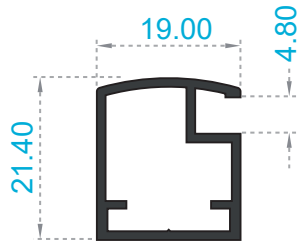

Muebles

Escala: 1:1
Medida: Milímetros

REFERENCIAS

Referencia	Peso
3651	0.466Kg/m.

Referencia	Peso
3652	0.114Kg/m.

Referencia	Peso
3653	0.272Kg/m.

Referencia	Peso
3654	0.263Kg/m.

Referencia	Peso
3655	0.299Kg/m.

Referencia	Peso
3656	0.446Kg/m.

Muebles

Escala: 1:1
Medida: Milímetros

REFERENCIAS

Referencia	Peso
3657	0.462Kg/m.

Referencia	Peso
3658	0.462Kg/m.

Referencia	Peso
3659	0.600Kg/m.

Referencia	Peso
3660	0.674Kg/m.

Muebles

Escala: 1:1
Medida: Milímetros

REFERENCIAS

Referencia	Peso
3661	0.387Kg/m.

Referencia	Peso
3662	0.385Kg/m.