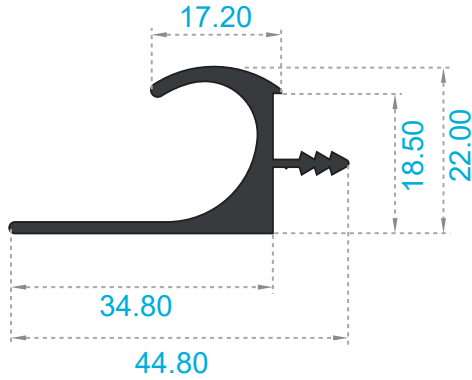

Muebles

Escala: 1:1
Medida: Milímetros

REFERENCIAS

Referencia	Peso
3651	0.466Kg/m.

Referencia	Peso
3652	0.114Kg/m.

Referencia	Peso
3653	0.272Kg/m.

Referencia	Peso
3654	0.263Kg/m.

Referencia	Peso
3655	0.299Kg/m.

Referencia	Peso
3656	0.446Kg/m.

Muebles

Escala: 1:1
Medida: Milímetros

REFERENCIAS

Referencia	Peso
3657	0.462Kg/m.

Referencia	Peso
3658	0.462Kg/m.

Referencia	Peso
3659	0.600Kg/m.

Referencia	Peso
3660	0.674Kg/m.

Muebles

Escala: 1:1
Medida: Milímetros

REFERENCIAS

Referencia	Peso
3661	0.387Kg/m.

Referencia	Peso
3662	0.385Kg/m.