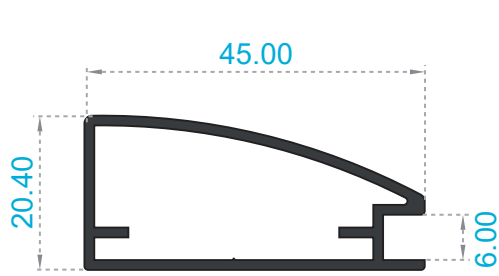

Muebles

Escala: 1:1
Medida: Milímetros

REFERENCIAS

Referencia	Peso
3651	0.466Kg/m.

Referencia	Peso
3652	0.114Kg/m.

Referencia	Peso
3653	0.272Kg/m.

Referencia	Peso
3654	0.263Kg/m.

Referencia	Peso
3655	0.299Kg/m.

Referencia	Peso
3656	0.446Kg/m.

Muebles

Escala: 1:1
Medida: Milímetros

REFERENCIAS

Referencia	Peso
3657	0.462Kg/m.

Referencia	Peso
3658	0.462Kg/m.

Referencia	Peso
3659	0.600Kg/m.

Referencia	Peso
3660	0.674Kg/m.

Muebles

Escala: 1:1
Medida: Milímetros

REFERENCIAS

Referencia	Peso
3661	0.387Kg/m.

Referencia	Peso
3662	0.385Kg/m.