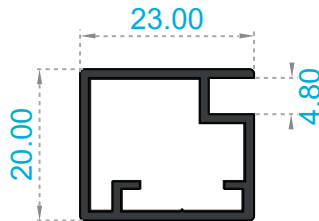

Muebles

Escala: 1:1
Medida: Milímetros

REFERENCIAS

Referencia	Peso
3651	0.466Kg/m.

Referencia	Peso
3652	0.114Kg/m.

Referencia	Peso
3653	0.272Kg/m.

Referencia	Peso
3654	0.263Kg/m.

Referencia	Peso
3655	0.299Kg/m.

Referencia	Peso
3656	0.446Kg/m.

Muebles

Escala: 1:1
Medida: Milímetros

REFERENCIAS

Referencia	Peso
3657	0.462Kg/m.

Referencia	Peso
3658	0.462Kg/m.

Referencia	Peso
3659	0.600Kg/m.

Referencia	Peso
3660	0.674Kg/m.

Muebles

Escala: 1:1
Medida: Milímetros

REFERENCIAS

Referencia	Peso
3661	0.387Kg/m.

Referencia	Peso
3662	0.385Kg/m.