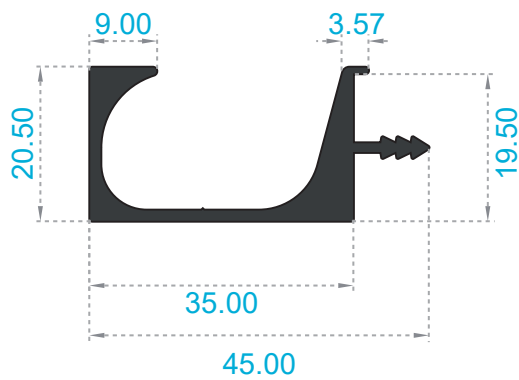

Muebles

Escala: 1:1
Medida: Milímetros

REFERENCIAS

Referencia	Peso
3651	0.466Kg/m.

Referencia	Peso
3652	0.114Kg/m.

Referencia	Peso
3653	0.272Kg/m.

Referencia	Peso
3654	0.263Kg/m.

Referencia	Peso
3655	0.299Kg/m.

Referencia	Peso
3656	0.446Kg/m.

Muebles

Escala: 1:1
Medida: Milímetros

REFERENCIAS

Referencia	Peso
3657	0.462Kg/m.

Referencia	Peso
3658	0.462Kg/m.

Referencia	Peso
3659	0.600Kg/m.

Referencia	Peso
3660	0.674Kg/m.

Muebles

Escala: 1:1
Medida: Milímetros

REFERENCIAS

Referencia	Peso
3661	0.387Kg/m.

Referencia	Peso
3662	0.385Kg/m.