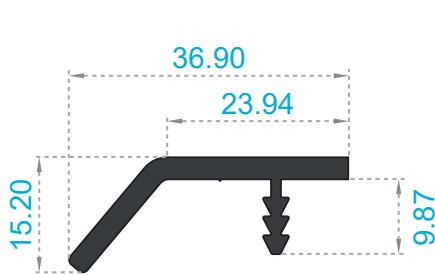

Muebles

Escala: 1:1
Medida: Milímetros

REFERENCIAS

Referencia	Peso
3651	0.466Kg/m.

Referencia	Peso
3652	0.114Kg/m.

Referencia	Peso
3653	0.272Kg/m.

Referencia	Peso
3654	0.263Kg/m.

Referencia	Peso
3655	0.299Kg/m.

Referencia	Peso
3656	0.446Kg/m.

Muebles

Escala: 1:1
Medida: Milímetros

REFERENCIAS

Referencia	Peso
3657	0.462Kg/m.

Referencia	Peso
3658	0.462Kg/m.

Referencia	Peso
3659	0.600Kg/m.

Referencia	Peso
3660	0.674Kg/m.

Muebles

Escala: 1:1
Medida: Milímetros

REFERENCIAS

Referencia	Peso
3661	0.387Kg/m.

Referencia	Peso
3662	0.385Kg/m.