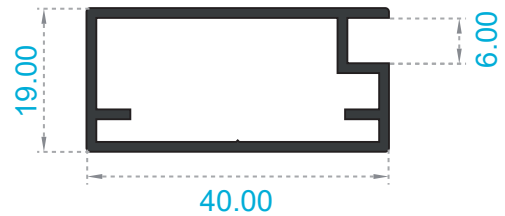

Muebles

Escala: 1:1
Medida: Milímetros

REFERENCIAS

Referencia	Peso
3651	0.466Kg/m.

Referencia	Peso
3652	0.114Kg/m.

Referencia	Peso
3653	0.272Kg/m.

Referencia	Peso
3654	0.263Kg/m.

Referencia	Peso
3655	0.299Kg/m.

Referencia	Peso
3656	0.446Kg/m.

Muebles

Escala: 1:1
Medida: Milímetros

REFERENCIAS

Referencia	Peso
3657	0.462Kg/m.

Referencia	Peso
3658	0.462Kg/m.

Referencia	Peso
3659	0.600Kg/m.

Referencia	Peso
3660	0.674Kg/m.

Muebles

Escala: 1:1
Medida: Milímetros

REFERENCIAS

Referencia	Peso
3661	0.387Kg/m.

Referencia	Peso
3662	0.385Kg/m.