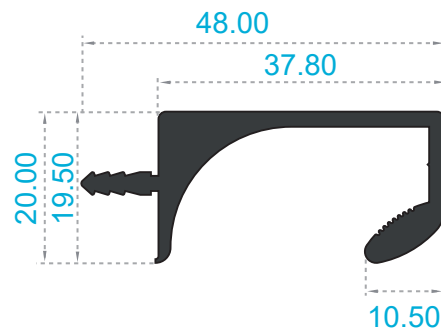

Muebles

Escala: 1:1
Medida: Milímetros

REFERENCIAS

Referencia	Peso
3651	0.466Kg/m.

Referencia	Peso
3652	0.114Kg/m.

Referencia	Peso
3653	0.272Kg/m.

Referencia	Peso
3654	0.263Kg/m.

Referencia	Peso
3655	0.299Kg/m.

Referencia	Peso
3656	0.446Kg/m.

Muebles

Escala: 1:1
Medida: Milímetros

REFERENCIAS

Referencia	Peso
3657	0.462Kg/m.

Referencia	Peso
3658	0.462Kg/m.

Referencia	Peso
3659	0.600Kg/m.

Referencia	Peso
3660	0.674Kg/m.

Muebles

Escala: 1:1
Medida: Milímetros

REFERENCIAS

Referencia	Peso
3661	0.387Kg/m.

Referencia	Peso
3662	0.385Kg/m.