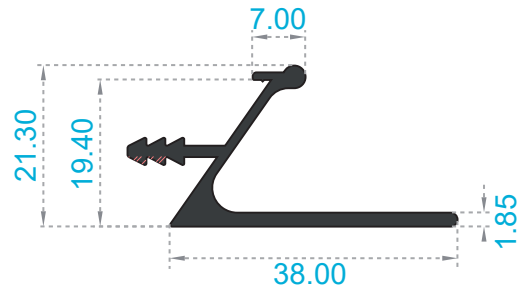

Muebles

Escala: 1:1
Medida: Milímetros

REFERENCIAS

Referencia	Peso
3651	0.466Kg/m.

Referencia	Peso
3652	0.114Kg/m.

Referencia	Peso
3653	0.272Kg/m.

Referencia	Peso
3654	0.263Kg/m.

Referencia	Peso
3655	0.299Kg/m.

Referencia	Peso
3656	0.446Kg/m.

Muebles

Escala: 1:1
Medida: Milímetros

REFERENCIAS

Referencia	Peso
3657	0.462Kg/m.

Referencia	Peso
3658	0.462Kg/m.

Referencia	Peso
3659	0.600Kg/m.

Referencia	Peso
3660	0.674Kg/m.

Muebles

Escala: 1:1
Medida: Milímetros

REFERENCIAS

Referencia	Peso
3661	0.387Kg/m.

Referencia	Peso
3662	0.385Kg/m.