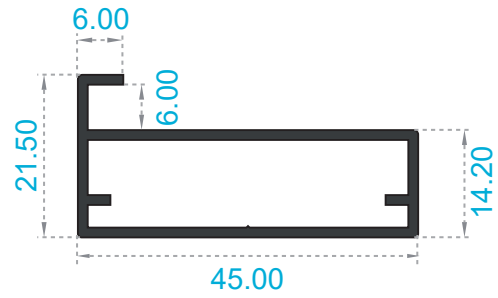

Muebles

Escala: 1:1
Medida: Milímetros

REFERENCIAS

Referencia	Peso
3651	0.466Kg/m.

Referencia	Peso
3652	0.114Kg/m.

Referencia	Peso
3653	0.272Kg/m.

Referencia	Peso
3654	0.263Kg/m.

Referencia	Peso
3655	0.299Kg/m.

Referencia	Peso
3656	0.446Kg/m.

Muebles

Escala: 1:1
Medida: Milímetros

REFERENCIAS

Referencia	Peso
3657	0.462Kg/m.

Referencia	Peso
3658	0.462Kg/m.

Referencia	Peso
3659	0.600Kg/m.

Referencia	Peso
3660	0.674Kg/m.

Muebles

Escala: 1:1
Medida: Milímetros

REFERENCIAS

Referencia	Peso
3661	0.387Kg/m.

Referencia	Peso
3662	0.385Kg/m.