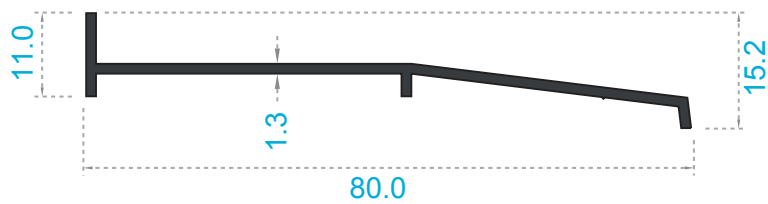

Medida 1:1 milímetros

Referencia	Peso
1467	0.563Kg/m.

Referencia	Peso
1743	0.336Kg/m.

Medida 1:1 milímetros

Referencia	Peso
2169	0.707Kg/m.

Referencia	Peso
2544	0.454Kg/m.

Medida 1:1 milímetros

Referencia	Peso
3341	0.455Kg/m.

Referencia	Peso
3346	0.633Kg/m.

Referencia	Peso
3348	0.420Kg/m.