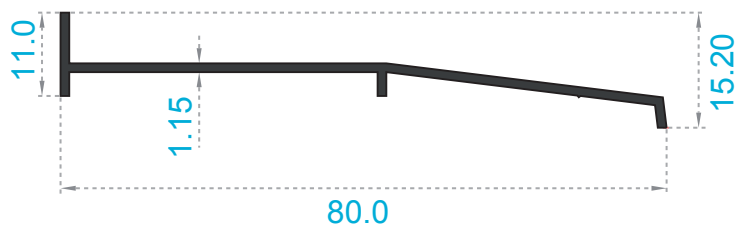

Medida 1:1 milímetros

Referencia	Peso
1467	0.563Kg/m.

Referencia	Peso
1743	0.336Kg/m.

Medida 1:1 milímetros

Referencia	Peso
2169	0.707Kg/m.

Referencia	Peso
2544	0.454Kg/m.

Medida 1:1 milímetros

Referencia	Peso
3341	0.455Kg/m.

Referencia	Peso
3346	0.633Kg/m.

Referencia	Peso
3348	0.420Kg/m.