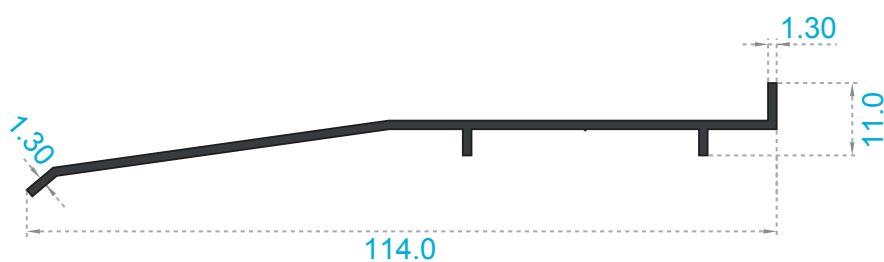

Medida 1:1 milímetros

Referencia	Peso
1467	0.563Kg/m.

Referencia	Peso
1743	0.336Kg/m.

Medida 1:1 milímetros

Referencia	Peso
2169	0.707Kg/m.

Referencia	Peso
2544	0.454Kg/m.

Medida 1:1 milímetros

Referencia	Peso
3341	0.455Kg/m.

Referencia	Peso
3346	0.633Kg/m.

Referencia	Peso
3348	0.420Kg/m.