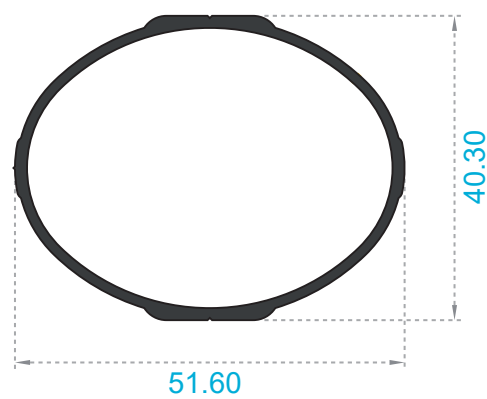

Malayos

Escala: 1:1
Medida: Milímetros

REFERENCIAS

Referencia	Peso
1721	0.516Kg/m.

Referencia	Peso
1722	0.598Kg/m.

Referencia	Peso
2457	0.411Kg/m.

Electrónicos

Escala: 1:1
Medida: Milímetros

REFERENCIAS

Referencia	Peso
2458	0.353Kg/m.

Referencia	Peso
2646	0.530Kg/m.

Referencia	Peso
2905	0.553Kg/m.