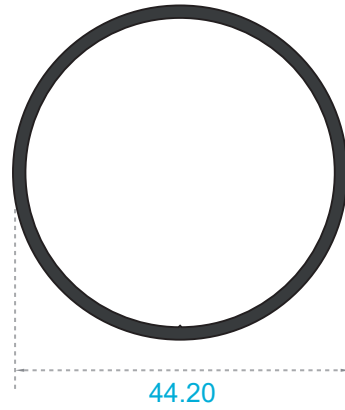

Malayos

Escala: 1:1
Medida: Milímetros

REFERENCIAS

Referencia	Peso
1721	0.516Kg/m.

Referencia	Peso
1722	0.598Kg/m.

Referencia	Peso
2457	0.411Kg/m.

Electrónicos

Escala: 1:1
Medida: Milímetros

REFERENCIAS

Referencia	Peso
2458	0.353Kg/m.

Referencia	Peso
2646	0.530Kg/m.

Referencia	Peso
2905	0.553Kg/m.