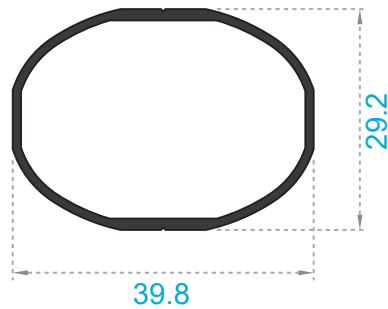

Malayos

Escala: 1:1
Medida: Milímetros

REFERENCIAS

Referencia	Peso
1721	0.516Kg/m.

Referencia	Peso
1722	0.598Kg/m.

Referencia	Peso
2457	0.411Kg/m.

Electrónicos

Escala: 1:1
Medida: Milímetros

REFERENCIAS

Referencia	Peso
2458	0.353Kg/m.

Referencia	Peso
2646	0.530Kg/m.

Referencia	Peso
2905	0.553Kg/m.