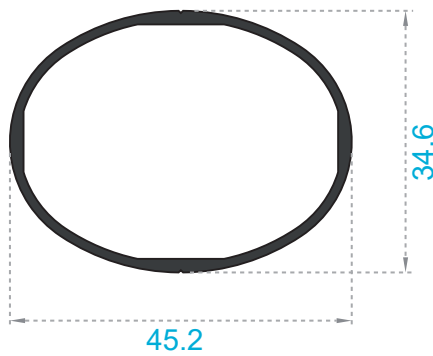

Malayos

Escala: 1:1
Medida: Milímetros

REFERENCIAS

Referencia	Peso
1721	0.516Kg/m.

Referencia	Peso
1722	0.598Kg/m.

Referencia	Peso
2457	0.411Kg/m.

Electrónicos

Escala: 1:1
Medida: Milímetros

REFERENCIAS

Referencia	Peso
2458	0.353Kg/m.

Referencia	Peso
2646	0.530Kg/m.

Referencia	Peso
2905	0.553Kg/m.