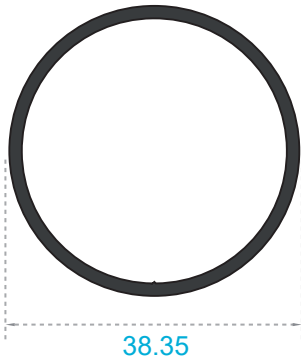

Malayos

Escala: 1:1
Medida: Milímetros

REFERENCIAS

Referencia	Peso
1721	0.516Kg/m.

Referencia	Peso
1722	0.598Kg/m.

Referencia	Peso
2457	0.411Kg/m.

Electrónicos

Escala: 1:1
Medida: Milímetros

REFERENCIAS

Referencia	Peso
2458	0.353Kg/m.

Referencia	Peso
2646	0.530Kg/m.

Referencia	Peso
2905	0.553Kg/m.