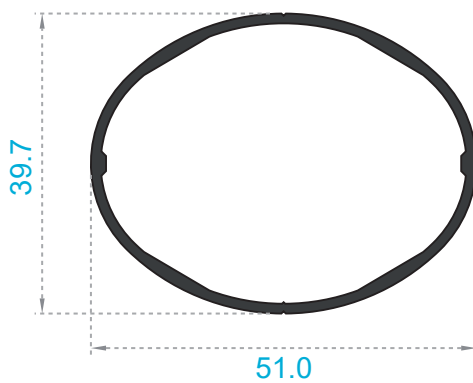

Malayos

Escala: 1:1
Medida: Milímetros

REFERENCIAS

Referencia	Peso
1721	0.516Kg/m.

Referencia	Peso
1722	0.598Kg/m.

Referencia	Peso
2457	0.411Kg/m.

Electrónicos

Escala: 1:1
Medida: Milímetros

REFERENCIAS

Referencia	Peso
2458	0.353Kg/m.

Referencia	Peso
2646	0.530Kg/m.

Referencia	Peso
2905	0.553Kg/m.