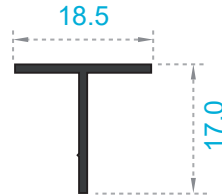

Cielo Razo

Escala: 1:1  
Medida: Milímetros

REFERENCIAS

Referencia	Peso
1235	0.204Kg/m.

Referencia	Peso
1505	0.141Kg/m.

Referencia	Peso
1733	0.120Kg/m.

Referencia	Peso
1748	0.141Kg/m.

Referencia	Peso
1993	0.090Kg/m.

Referencia	Peso
1994	0.111Kg/m.

Cielo Razo

Escala: 1:1  
Medida: Milímetros

REFERENCIAS

Referencia	Peso
2034	0.098Kg/m.

Referencia	Peso
2436	0.103Kg/m.

Referencia	Peso
2876	0.161Kg/m.

Referencia	Peso
2821	0.089Kg/m.