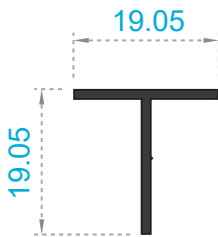

Cielo Razo

Escala: 1:1  
Medida: Milímetros

REFERENCIAS

Referencia	Peso
1235	0.204Kg/m.

Referencia	Peso
1505	0.141Kg/m.

Referencia	Peso
1733	0.120Kg/m.

Referencia	Peso
1748	0.141Kg/m.

Referencia	Peso
1993	0.090Kg/m.

Referencia	Peso
1994	0.111Kg/m.

Cielo Razo

Escala: 1:1  
Medida: Milímetros

REFERENCIAS

Referencia	Peso
2034	0.098Kg/m.

Referencia	Peso
2436	0.103Kg/m.

Referencia	Peso
2876	0.161Kg/m.

Referencia	Peso
2821	0.089Kg/m.