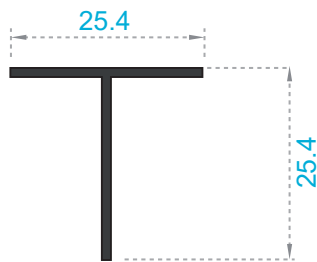

Cielo Razo

Escala: 1:1  
Medida: Milímetros

REFERENCIAS

Referencia	Peso
1235	0.204Kg/m.

Referencia	Peso
1505	0.141Kg/m.

Referencia	Peso
1733	0.120Kg/m.

Referencia	Peso
1748	0.141Kg/m.

Referencia	Peso
1993	0.090Kg/m.

Referencia	Peso
1994	0.111Kg/m.

Cielo Razo

Escala: 1:1  
Medida: Milímetros

REFERENCIAS

Referencia	Peso
2034	0.098Kg/m.

Referencia	Peso
2436	0.103Kg/m.

Referencia	Peso
2876	0.161Kg/m.

Referencia	Peso
2821	0.089Kg/m.