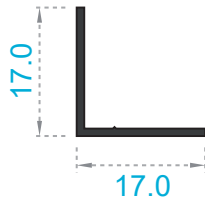

Cielo Razo

Escala: 1:1  
Medida: Milímetros

REFERENCIAS

Referencia	Peso
1235	0.204Kg/m.

Referencia	Peso
1505	0.141Kg/m.

Referencia	Peso
1733	0.120Kg/m.

Referencia	Peso
1748	0.141Kg/m.

Referencia	Peso
1993	0.090Kg/m.

Referencia	Peso
1994	0.111Kg/m.

Cielo Razo

Escala: 1:1  
Medida: Milímetros

REFERENCIAS

Referencia	Peso
2034	0.098Kg/m.

Referencia	Peso
2436	0.103Kg/m.

Referencia	Peso
2876	0.161Kg/m.

Referencia	Peso
2821	0.089Kg/m.