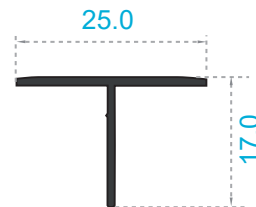

Cielo Razo

Escala: 1:1  
Medida: Milímetros

REFERENCIAS

Referencia	Peso
1235	0.204Kg/m.

Referencia	Peso
1505	0.141Kg/m.

Referencia	Peso
1733	0.120Kg/m.

Referencia	Peso
1748	0.141Kg/m.

Referencia	Peso
1993	0.090Kg/m.

Referencia	Peso
1994	0.111Kg/m.

Cielo Razo

Escala: 1:1  
Medida: Milímetros

REFERENCIAS

Referencia	Peso
2034	0.098Kg/m.

Referencia	Peso
2436	0.103Kg/m.

Referencia	Peso
2876	0.161Kg/m.

Referencia	Peso
2821	0.089Kg/m.