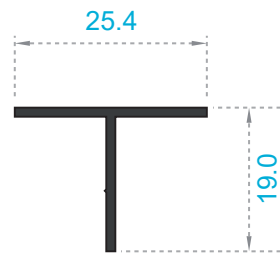

Cielo Razo

Escala: 1:1  
Medida: Milímetros

REFERENCIAS

Referencia	Peso
1235	0.204Kg/m.

Referencia	Peso
1505	0.141Kg/m.

Referencia	Peso
1733	0.120Kg/m.

Referencia	Peso
1748	0.141Kg/m.

Referencia	Peso
1993	0.090Kg/m.

Referencia	Peso
1994	0.111Kg/m.

Cielo Razo

Escala: 1:1  
Medida: Milímetros

REFERENCIAS

Referencia	Peso
2034	0.098Kg/m.

Referencia	Peso
2436	0.103Kg/m.

Referencia	Peso
2876	0.161Kg/m.

Referencia	Peso
2821	0.089Kg/m.