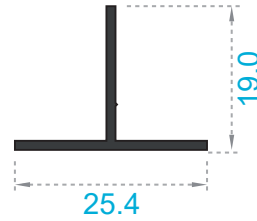

Cielo Razo

Escala: 1:1  
Medida: Milímetros

REFERENCIAS

Referencia	Peso
1235	0.204Kg/m.

Referencia	Peso
1505	0.141Kg/m.

Referencia	Peso
1733	0.120Kg/m.

Referencia	Peso
1748	0.141Kg/m.

Referencia	Peso
1993	0.090Kg/m.

Referencia	Peso
1994	0.111Kg/m.

Cielo Razo

Escala: 1:1  
Medida: Milímetros

REFERENCIAS

Referencia	Peso
2034	0.098Kg/m.

Referencia	Peso
2436	0.103Kg/m.

Referencia	Peso
2876	0.161Kg/m.

Referencia	Peso
2821	0.089Kg/m.