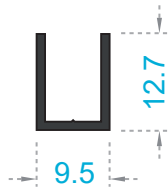

Cielo Razo

Escala: 1:1  
Medida: Milímetros

REFERENCIAS

Referencia	Peso
1235	0.204Kg/m.

Referencia	Peso
1505	0.141Kg/m.

Referencia	Peso
1733	0.120Kg/m.

Referencia	Peso
1748	0.141Kg/m.

Referencia	Peso
1993	0.090Kg/m.

Referencia	Peso
1994	0.111Kg/m.

Cielo Razo

Escala: 1:1  
Medida: Milímetros

REFERENCIAS

Referencia	Peso
2034	0.098Kg/m.

Referencia	Peso
2436	0.103Kg/m.

Referencia	Peso
2876	0.161Kg/m.

Referencia	Peso
2821	0.089Kg/m.