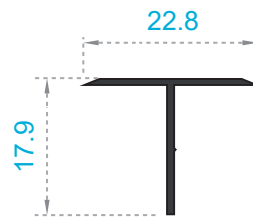

Cielo Razo

Escala: 1:1  
Medida: Milímetros

REFERENCIAS

Referencia	Peso
1235	0.204Kg/m.

Referencia	Peso
1505	0.141Kg/m.

Referencia	Peso
1733	0.120Kg/m.

Referencia	Peso
1748	0.141Kg/m.

Referencia	Peso
1993	0.090Kg/m.

Referencia	Peso
1994	0.111Kg/m.

Cielo Razo

Escala: 1:1  
Medida: Milímetros

REFERENCIAS

Referencia	Peso
2034	0.098Kg/m.

Referencia	Peso
2436	0.103Kg/m.

Referencia	Peso
2876	0.161Kg/m.

Referencia	Peso
2821	0.089Kg/m.