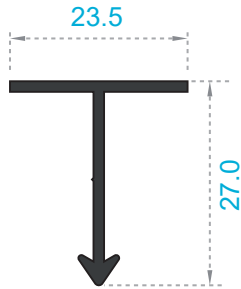

Cielo Razo

Escala: 1:1  
Medida: Milímetros

REFERENCIAS

Referencia	Peso
1235	0.204Kg/m.

Referencia	Peso
1505	0.141Kg/m.

Referencia	Peso
1733	0.120Kg/m.

Referencia	Peso
1748	0.141Kg/m.

Referencia	Peso
1993	0.090Kg/m.

Referencia	Peso
1994	0.111Kg/m.

Cielo Razo

Escala: 1:1  
Medida: Milímetros

REFERENCIAS

Referencia	Peso
2034	0.098Kg/m.

Referencia	Peso
2436	0.103Kg/m.

Referencia	Peso
2876	0.161Kg/m.

Referencia	Peso
2821	0.089Kg/m.