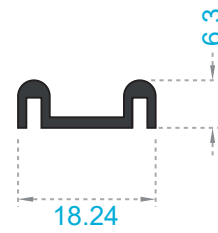

Closets

Escala: 1:1
Medida: Milímetros

REFERENCIAS

| Referencia | Peso |
|------------|------------|
| 2702 | 0.116Kg/m. |

| Referencia | Peso |
|------------|------------|
| 2703 | 0.709Kg/m. |

| Referencia | Peso |
|------------|------------|
| 2710 | 0.359Kg/m. |

| Referencia | Peso |
|------------|------------|
| 2711 | 0.127Kg/m. |

| Referencia | Peso |
|------------|------------|
| 2868 | 0.668Kg/m. |