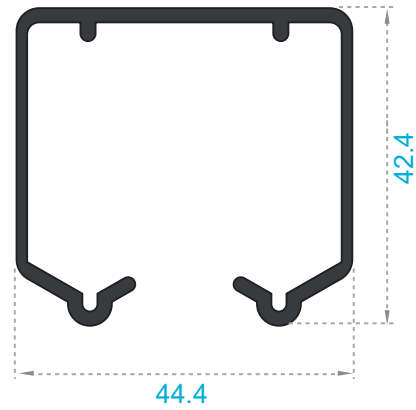

Closets

Escala: 1:1
Medida: Milímetros

REFERENCIAS

| Referencia | Peso |
|------------|------------|
| 2702 | 0.116Kg/m. |

| Referencia | Peso |
|------------|------------|
| 2703 | 0.709Kg/m. |

| Referencia | Peso |
|------------|------------|
| 2710 | 0.359Kg/m. |

| Referencia | Peso |
|------------|------------|
| 2711 | 0.127Kg/m. |

| Referencia | Peso |
|------------|------------|
| 2868 | 0.668Kg/m. |