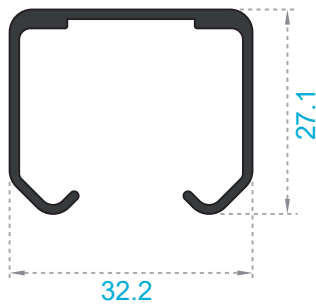

Closets

Escala: 1:1
Medida: Milímetros

REFERENCIAS

| Referencia | Peso |
|------------|------------|
| 2702 | 0.116Kg/m. |

| Referencia | Peso |
|------------|------------|
| 2703 | 0.709Kg/m. |

| Referencia | Peso |
|------------|------------|
| 2710 | 0.359Kg/m. |

| Referencia | Peso |
|------------|------------|
| 2711 | 0.127Kg/m. |

| Referencia | Peso |
|------------|------------|
| 2868 | 0.668Kg/m. |