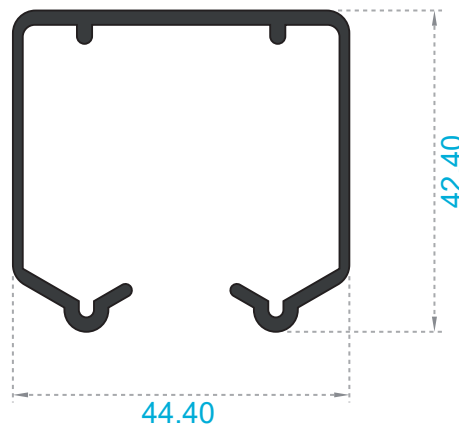

Closets

Escala: 1:1
Medida: Milímetros

REFERENCIAS

| Referencia | Peso |
|------------|------------|
| 2702 | 0.116Kg/m. |

| Referencia | Peso |
|------------|------------|
| 2703 | 0.709Kg/m. |

| Referencia | Peso |
|------------|------------|
| 2710 | 0.359Kg/m. |

| Referencia | Peso |
|------------|------------|
| 2711 | 0.127Kg/m. |

| Referencia | Peso |
|------------|------------|
| 2868 | 0.668Kg/m. |