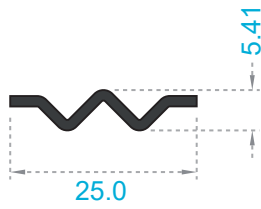

Closets

Escala: 1:1
Medida: Milímetros

REFERENCIAS

| Referencia | Peso |
|------------|------------|
| 2702 | 0.116Kg/m. |

| Referencia | Peso |
|------------|------------|
| 2703 | 0.709Kg/m. |

| Referencia | Peso |
|------------|------------|
| 2710 | 0.359Kg/m. |

| Referencia | Peso |
|------------|------------|
| 2711 | 0.127Kg/m. |

| Referencia | Peso |
|------------|------------|
| 2868 | 0.668Kg/m. |