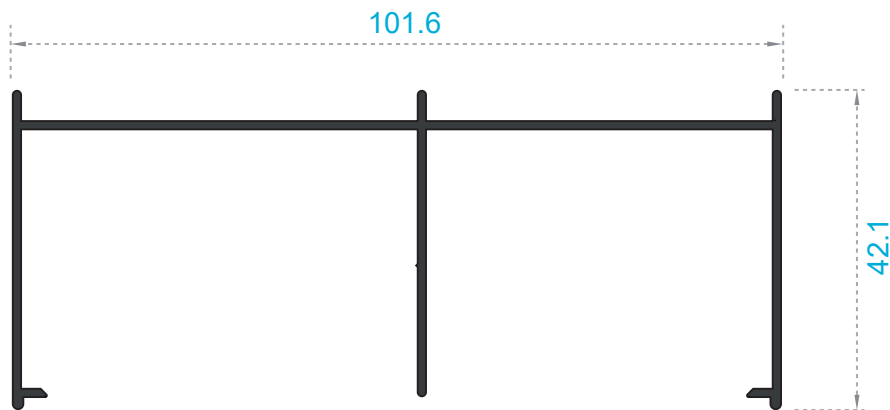

Electrónicos

Escala: 1:1
Medida: Milímetros

REFERENCIAS

Referencia	Peso
1368	1.055Kg/m.

Referencia	Peso
1369	0.569Kg/m.

Referencia	Peso
2019	1.236Kg/m.

Electrónicos

Escala: 1:1
Medida: Milímetros

REFERENCIAS

Referencia	Peso
2931	0.683Kg/m.

Referencia	Peso
2932	0.351Kg/m.