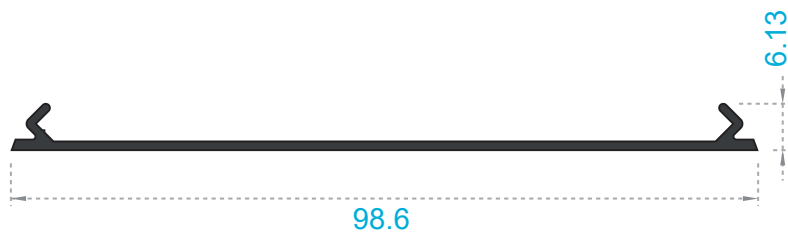

Electrónicos

Escala: 1:1
Medida: Milímetros

REFERENCIAS

Referencia	Peso
1368	1.055Kg/m.

Referencia	Peso
1369	0.569Kg/m.

Referencia	Peso
2019	1.236Kg/m.

Electrónicos

Escala: 1:1
Medida: Milímetros

REFERENCIAS

Referencia	Peso
2931	0.683Kg/m.

Referencia	Peso
2932	0.351Kg/m.