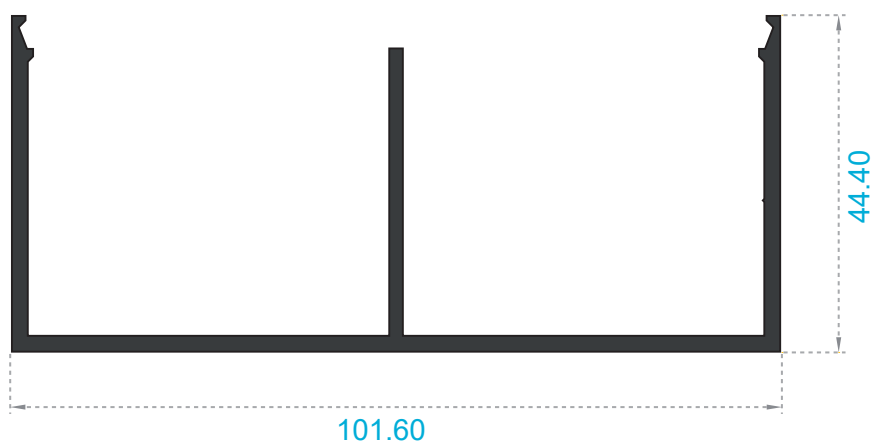

Electrónicos

Escala: 1:1
Medida: Milímetros

REFERENCIAS

Referencia	Peso
1368	1.055Kg/m.

Referencia	Peso
1369	0.569Kg/m.

Referencia	Peso
2019	1.236Kg/m.

Electrónicos

Escala: 1:1
Medida: Milímetros

REFERENCIAS

Referencia	Peso
2931	0.683Kg/m.

Referencia	Peso
2932	0.351Kg/m.