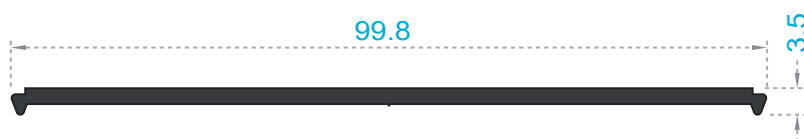

Electrónicos

Escala: 1:1
Medida: Milímetros

REFERENCIAS

Referencia	Peso
1368	1.055Kg/m.

Referencia	Peso
1369	0.569Kg/m.

Referencia	Peso
2019	1.236Kg/m.

Electrónicos

Escala: 1:1
Medida: Milímetros

REFERENCIAS

Referencia	Peso
2931	0.683Kg/m.

Referencia	Peso
2932	0.351Kg/m.