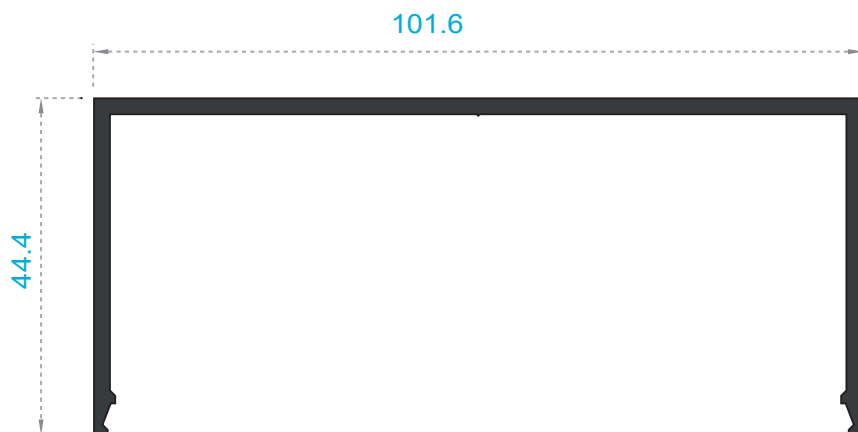

Electrónicos

Escala: 1:1
Medida: Milímetros

REFERENCIAS

Referencia	Peso
1368	1.055Kg/m.

Referencia	Peso
1369	0.569Kg/m.

Referencia	Peso
2019	1.236Kg/m.

Electrónicos

Escala: 1:1
Medida: Milímetros

REFERENCIAS

Referencia	Peso
2931	0.683Kg/m.

Referencia	Peso
2932	0.351Kg/m.